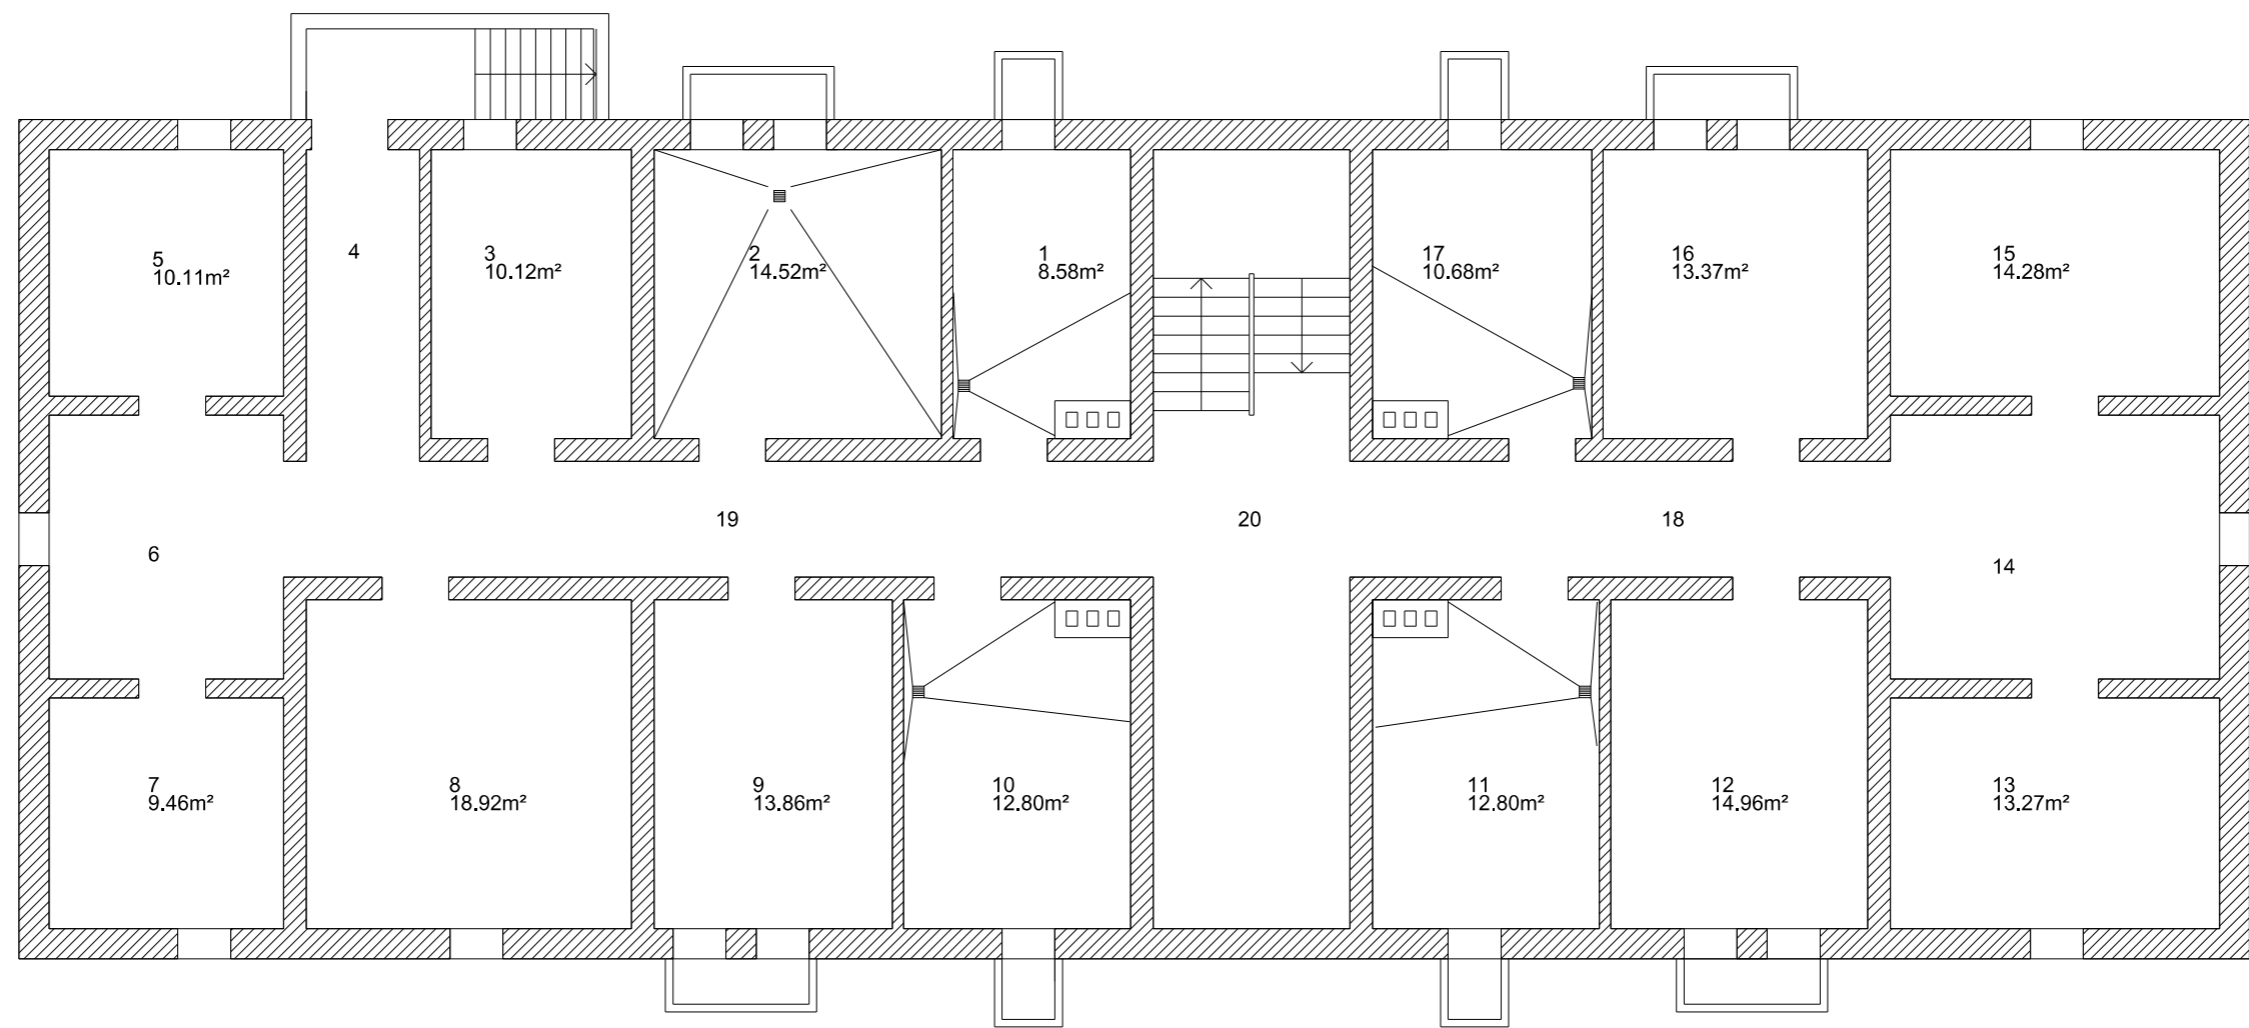

ESID METZ USID de Strasbourg	Dessiné par : reprise.don daniel.ganizer	EUROPE FFECSA DONAUESCHINGEN CITE NORD + ECOLE 0003 - BAT LOGEMENTS		 Secrétariat général pour l'administration	 LIBERTÉ • ÉGALITÉ • FRATERNITÉ RÉPUBLIQUE FRANÇAISE			
	Chef de l'USID de Strasbourg Ingénieur en chef de 2ème classe Frédéric BUREAU	PLAN DU REFERENTIEL NIVEAU 1er SOUS-SOL Echelle : 1/100				Chorus Imm.: 158118 Chorus Comp.: 271652	Nom de la fiche : 991097013X_0003_N_-1_ATL Date création : 21/12/2010 Date indice : 16 /03/2015	Indice 1