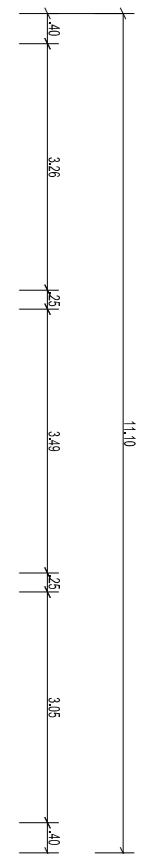

ESID METZ USID de Strasbourg	Dessiné par : reprise.don daniel.ganizer	EUROPE FFECSA DONAUESCHINGEN CITE NORD + ECOLE 0003 - BAT LOGEMENTS		 Secrétariat général pour l'administration	 LIBERTÉ • ÉGALITÉ • FRATERNITÉ RÉPUBLIQUE FRANÇAISE			
	Chef de l'USID de Strasbourg Ingénieur en chef de 2ème classe Frédéric BUREAU	PLAN DU REFERENTIEL NIVEAU 1er SOUS-SOL Echelle : 1/100				Chorus Imm.: 158118 Chorus Comp.: 271652	Nom de la fiche : 991097013X_0003_N_-1_ATL Date création : 21/12/2010 Date indice : 16 /03/2015	Indice 1