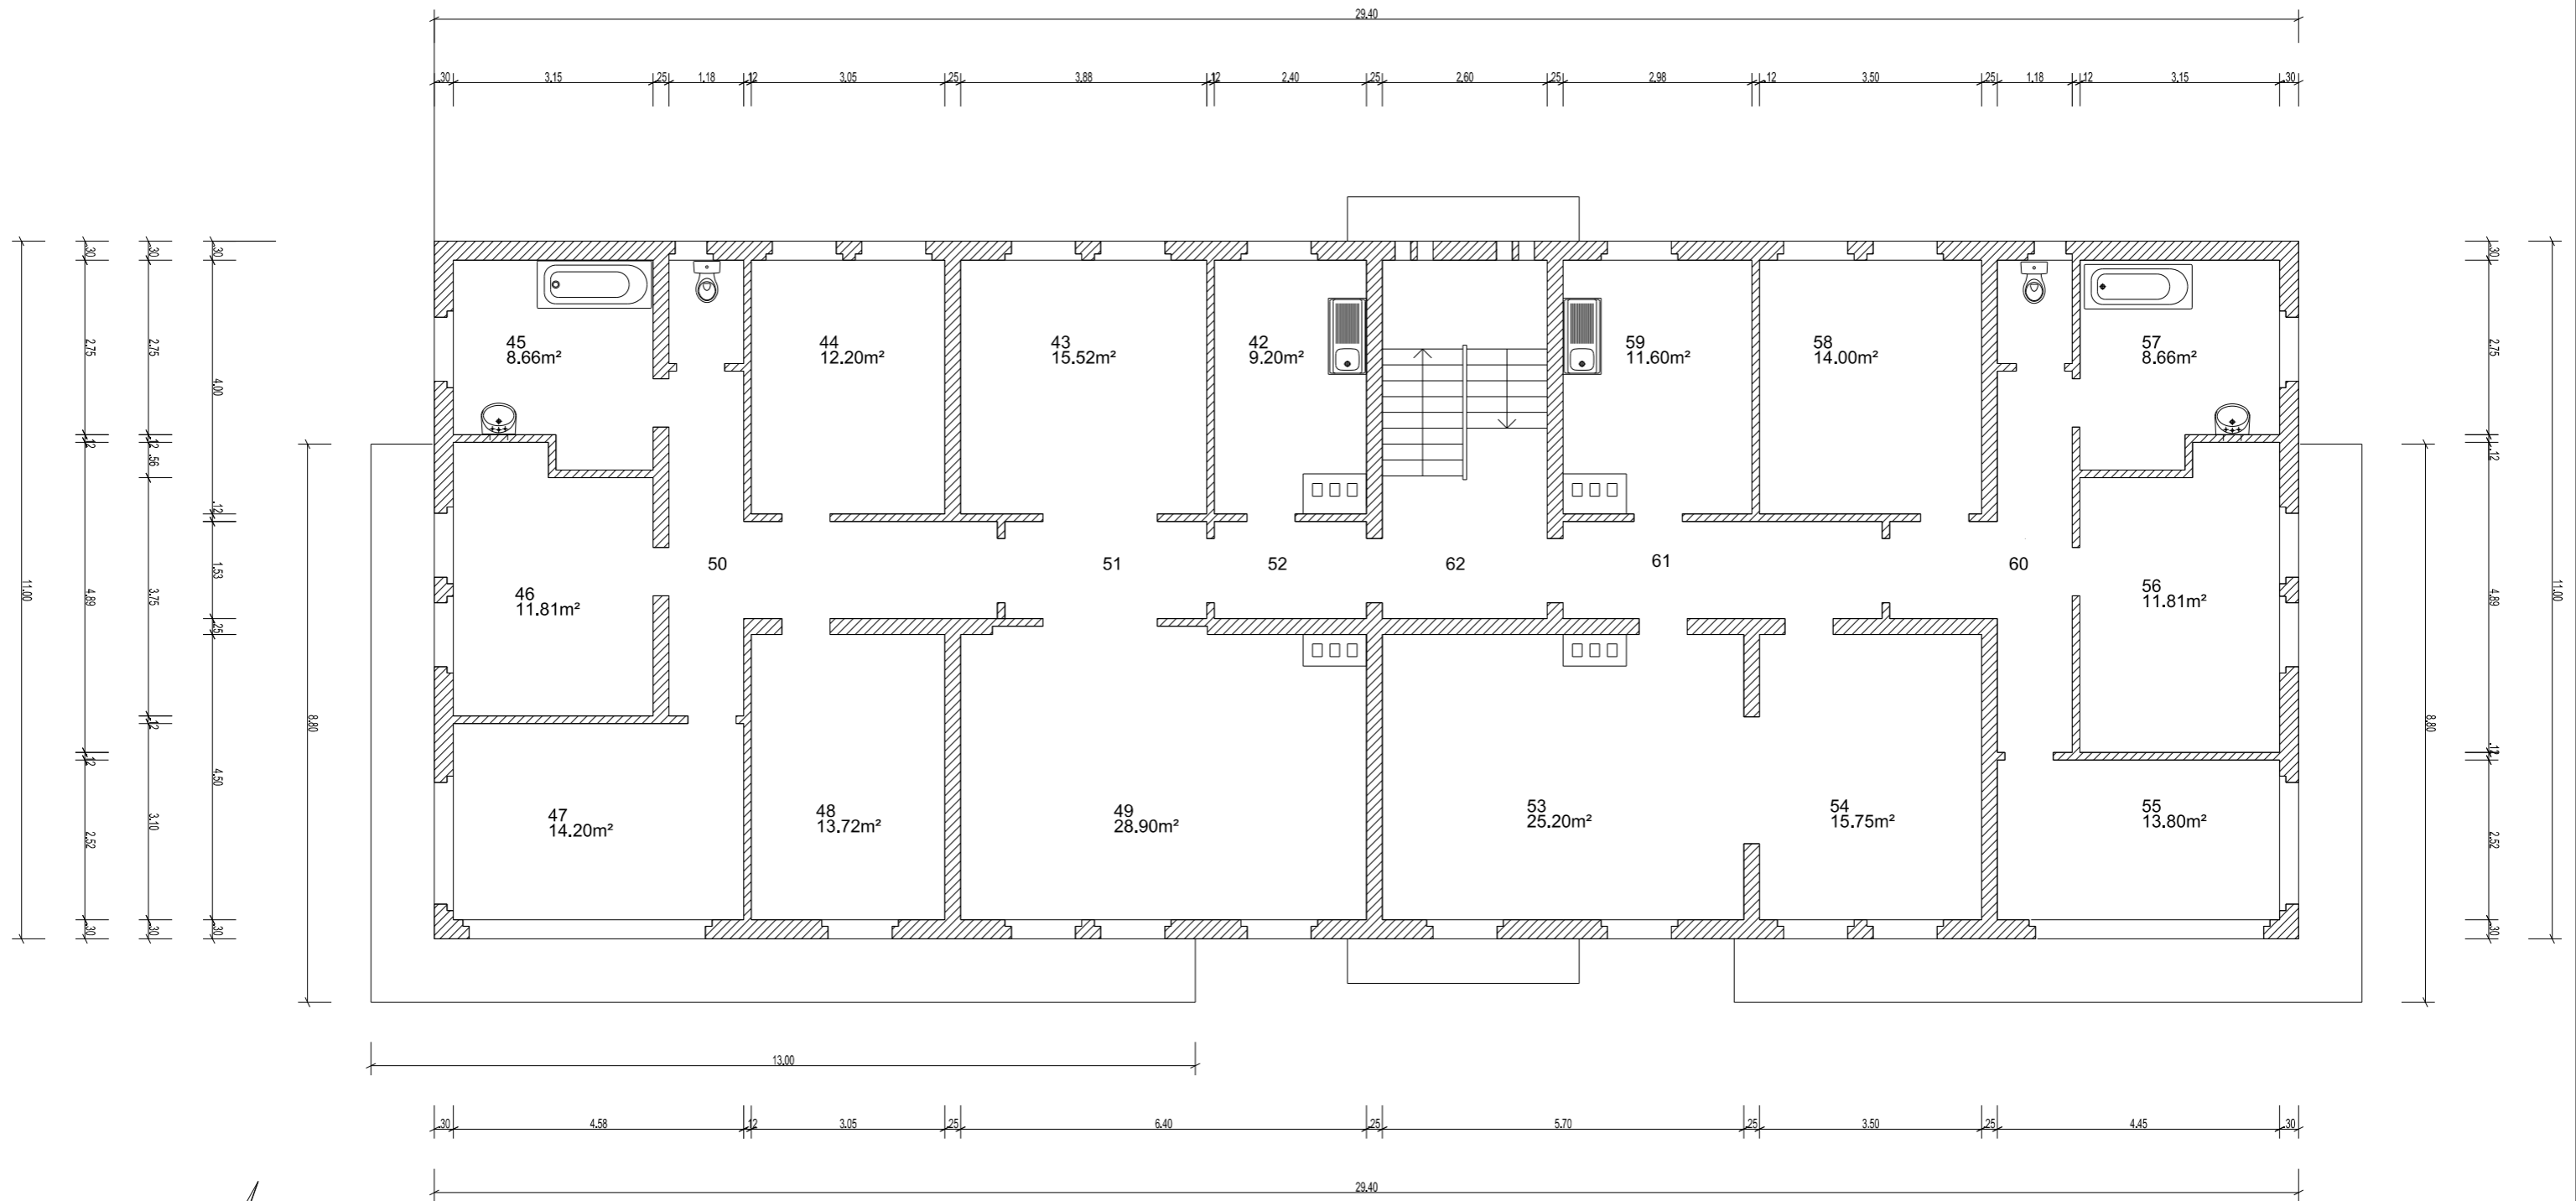

ESID METZ USID de Strasbourg	Dessiné par : reprise.don daniel.ganzer	EUROPE FFECSA DONAUESCHINGEN		 Secrétariat général pour l'administration	 LIBERTÉ • ÉGALITÉ • FRATERNITÉ RÉPUBLIQUE FRANÇAISE		
	Chef de l'USID de Strasbourg Ingénieur en chef de 2ème classe Frédéric BUREAU	CITE NORD + ECOLE 0003 - BAT LOGEMENTS PLAN DU REFERENTIEL				Chorus Imm.: 158118 Chorus Comp.: 271652	Nom de la fiche : 991097013X_0003_N_01_ATL
Echelle : 1/100		NIVEAU 1er NIVEAU		Date création : 21/12/2010 Date indice : 16 /03/2015	Indice 1