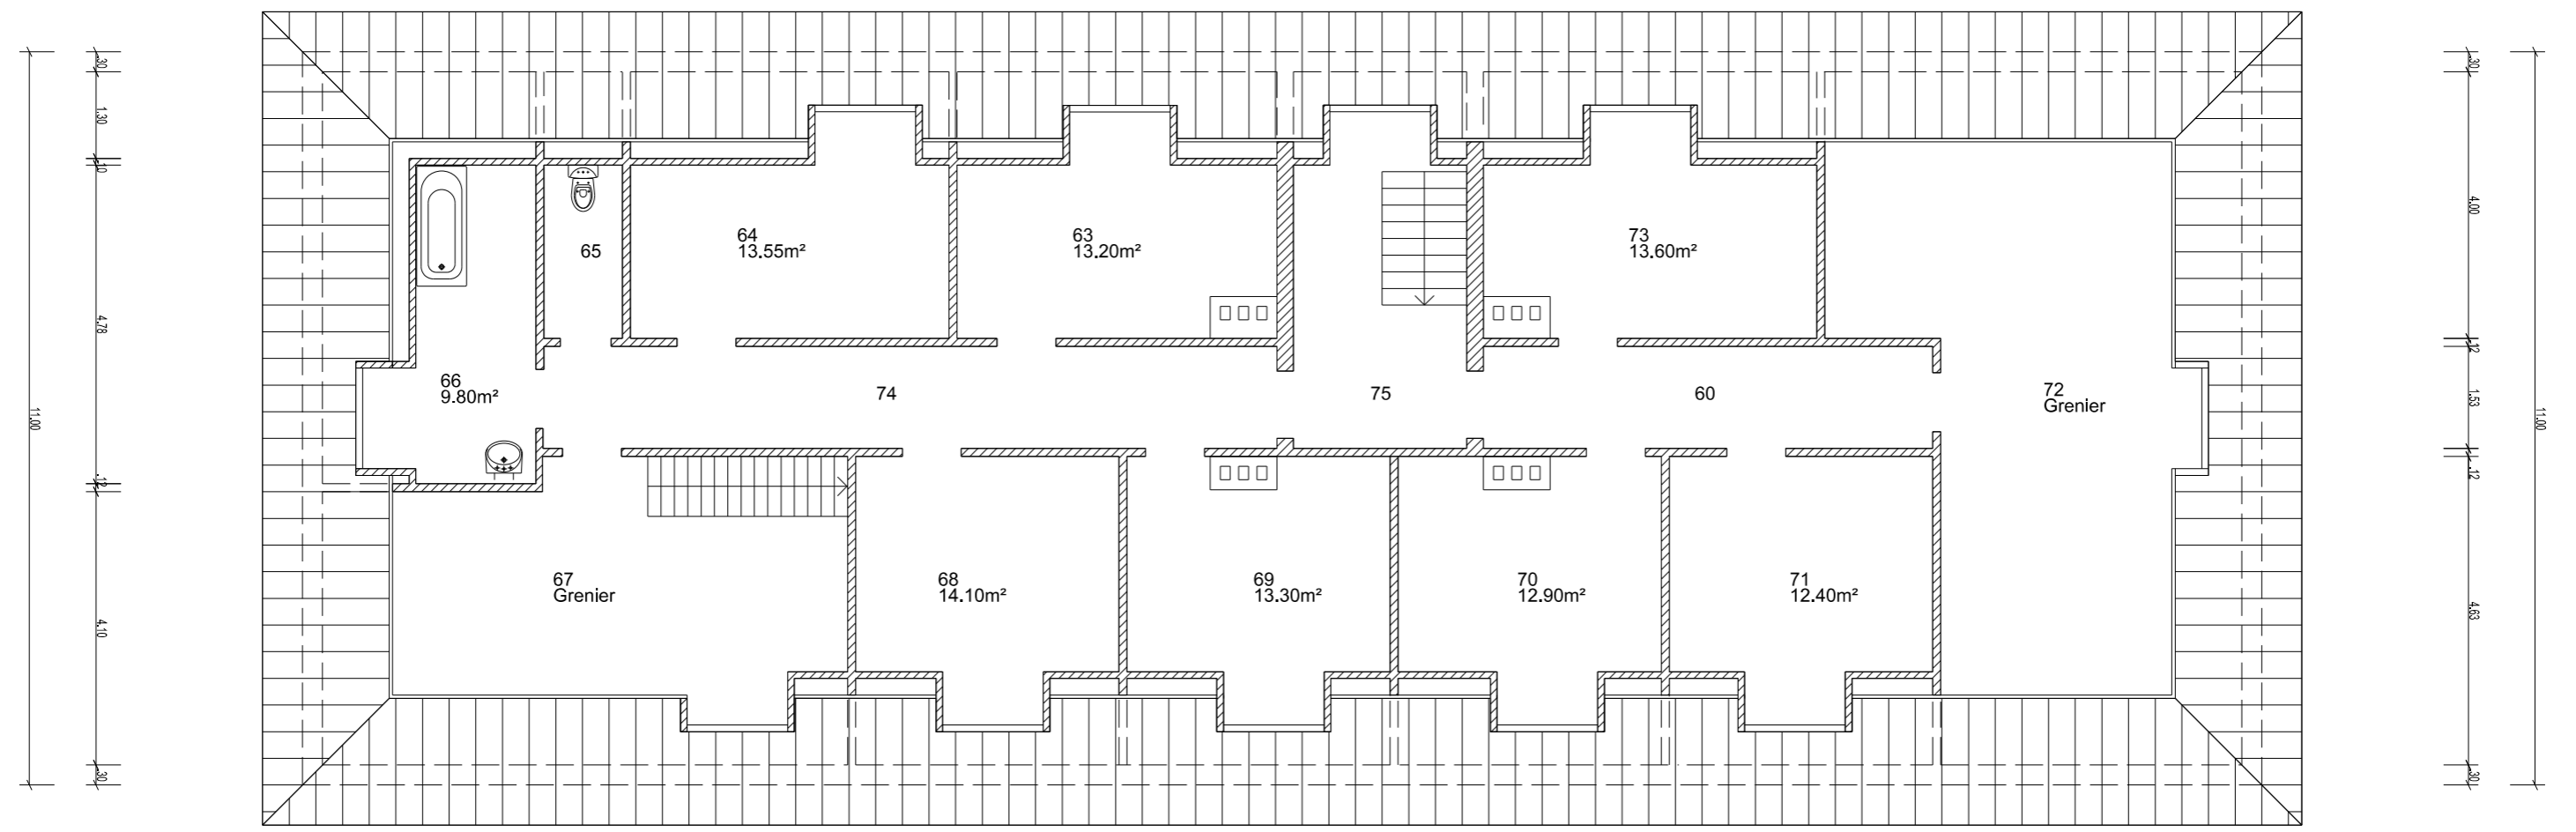

ESID METZ USID de Strasbourg	Dessiné par : reprise.don daniel ganizer	EUROPE FFECSA DONAUESCHINGEN		 Secrétariat général pour l'administration	 LIBERTÉ • ÉGALITÉ • FRATERNITÉ RÉPUBLIQUE FRANÇAISE	
	Chef de l'USID de Strasbourg Ingénieur en chef de 2ème classe Frédéric BUREAU	CITE NORD + ECOLE 0003 - BAT LOGEMENTS PLAN DU REFERENTIEL				Nom de la fiche : 991097013X_0003_N_02_ATL
Echelle : 1/100		NIVEAU 2eme NIVEAU		Chorus Imm.: 158118 Chorus Comp.: 271652	Date création : 21/12/2010 Date indice : 16 /03/2015	
					Indice 1