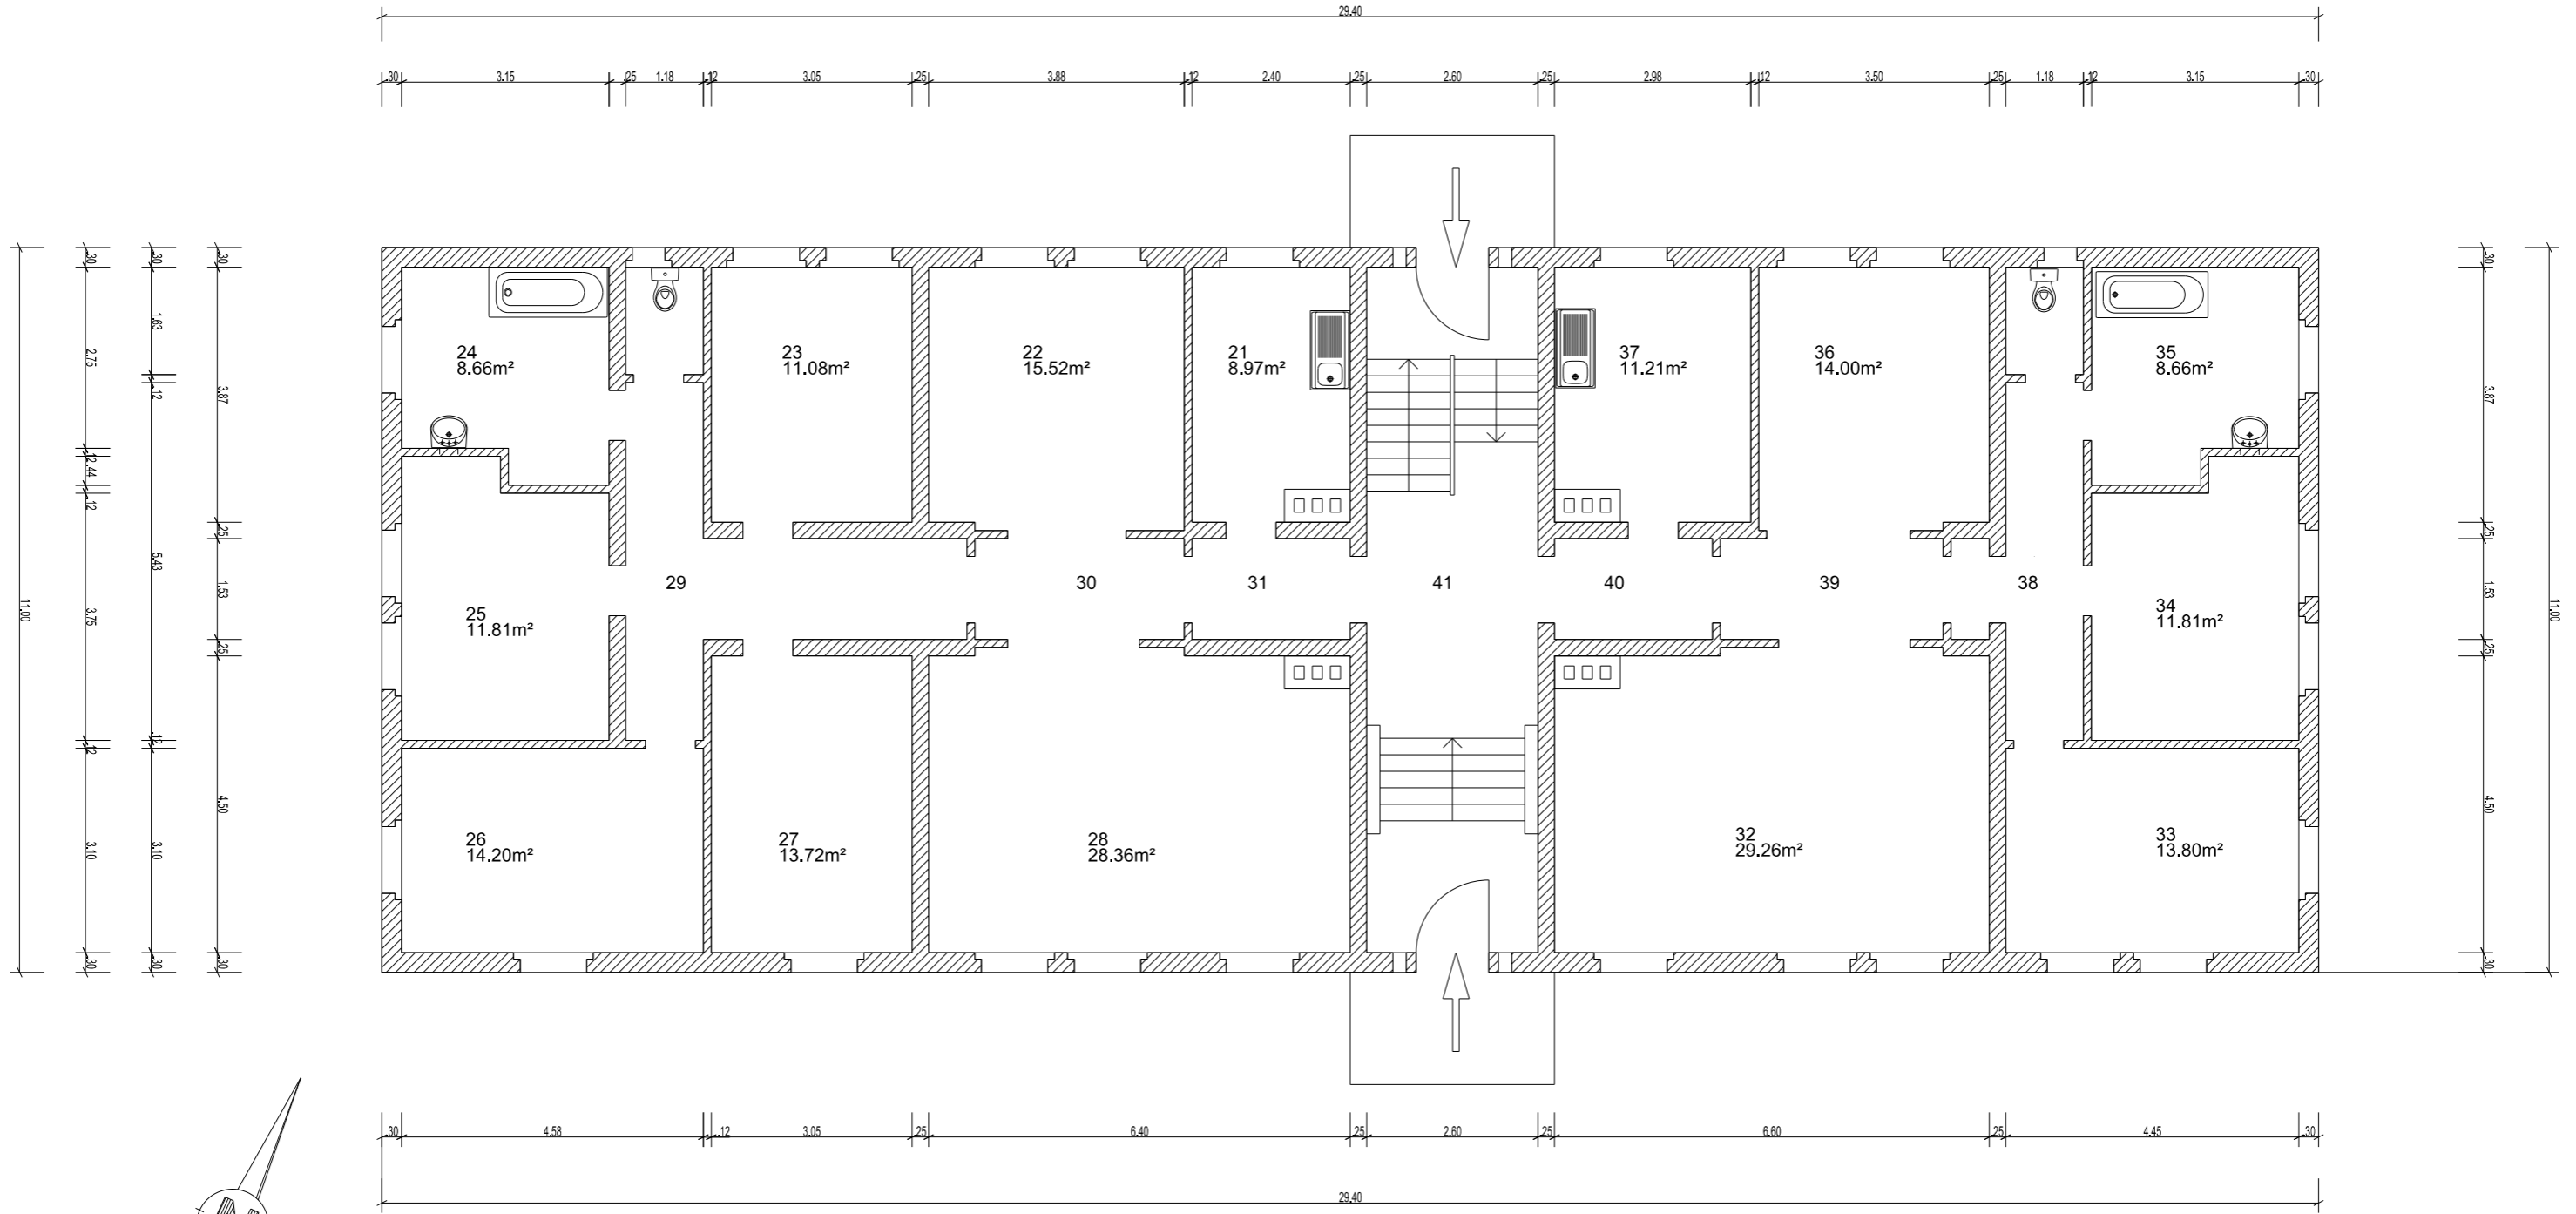

ESID METZ USID de Strasbourg	Dessiné par : reprise.don daniel.ganizer	EUROPE FFECSA DONAUESCHINGEN		 Secrétariat général pour l'administration	 LIBERTÉ • ÉGALITÉ • FRATERNITÉ RÉPUBLIQUE FRANÇAISE	
	Chef de l'USID de Strasbourg Ingénieur en chef de 2ème classe Frédéric BUREAU	CITE NORD + ECOLE 0003 - BAT LOGEMENTS PLAN DU REFERENTIEL				Nom de la fiche : 991097013X_0003_N_00_ATL
Echelle : 1/100		NIVEAU REZ DE CHAUSSEE		Chorus Imm.: 158118 Chorus Comp.: 271652	Date création : 21/12/2010 Date indice : 16 /03/2015	
				Index 1	MINISTRE DE LA DEFENSE