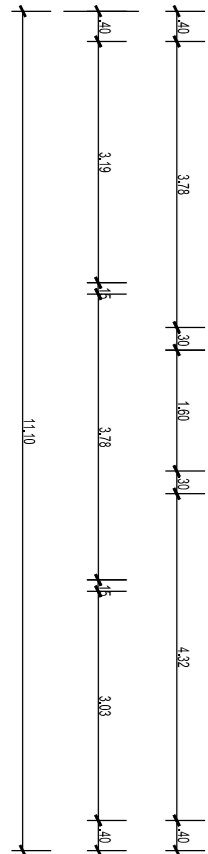

ESID METZ USID de Strasbourg	Dessiné par : reprise.don daniel ganizer	EUROPE FFECSA DONAUESCHINGEN		 Secrétariat général pour l'administration	 LIBERTÉ • ÉGALITÉ • FRATERNITÉ RÉPUBLIQUE FRANÇAISE		
	Chef de l'USID de Strasbourg Ingénieur en chef de 2ème classe Frédéric BUREAU	CITE NORD + ECOLE 0001 - BAT LOGEMENTS PLAN DU REFERENTIEL				Chorus Imm.: 158118 Chorus Comp.: 270876	Nom de la fiche : 991097013X_0001_N_-1_ATL
Echelle : 1/100		NIVEAU 1er SOUS-SOL			Date création : 21/12/2010 Date indice : 27 /11/2014	Indice 1