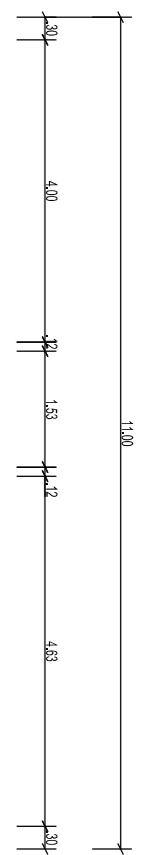

ESID METZ USID de Strasbourg	Dessiné par : reprise.don daniel ganizer	EUROPE FFECSA DONAUESCHINGEN		 Secrétariat général pour l'administration	 République Française		
	Chef de l'USID de Strasbourg Ingénieur en chef de 2ème classe Frédéric BUREAU	CITE NORD + ECOLE 0001 - BAT LOGEMENTS PLAN DU REFERENTIEL				Chorus Imm.: 158118 Chorus Comp.: 270876	Nom de la fiche : 991097013X_0001_N_02_ATL
NIVEAU 2eme NIVEAU Echelle : 1/100				Date création : 21/12/2010 Date indice : 27/11/2014	Indice 1