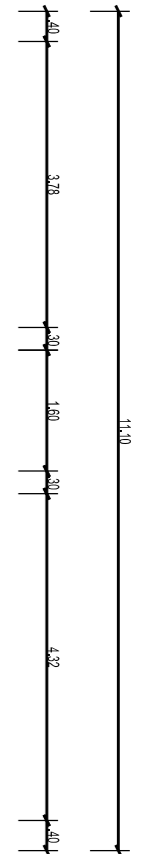

ESID METZ USID de Strasbourg	Dessiné par : reprise.don daniel ganizer	EUROPE FFECSA DONAUESCHINGEN		 Secrétariat général pour l'administration	 LIBERTÉ • ÉGALITÉ • FRATERNITÉ RÉPUBLIQUE FRANÇAISE		
	Chef de l'USID de Strasbourg Ingénieur en chef de 2ème classe Frédéric BUREAU	CITE NORD + ECOLE 0001 - BAT LOGEMENTS PLAN DU REFERENTIEL				Chorus Imm.: 158118 Chorus Comp.: 270876	Nom de la fiche : 991097013X_0001_N_-1_ATL
Echelle : 1/100		NIVEAU 1er SOUS-SOL			Date création : 21/12/2010 Date indice : 27 /11/2014	Indice 1