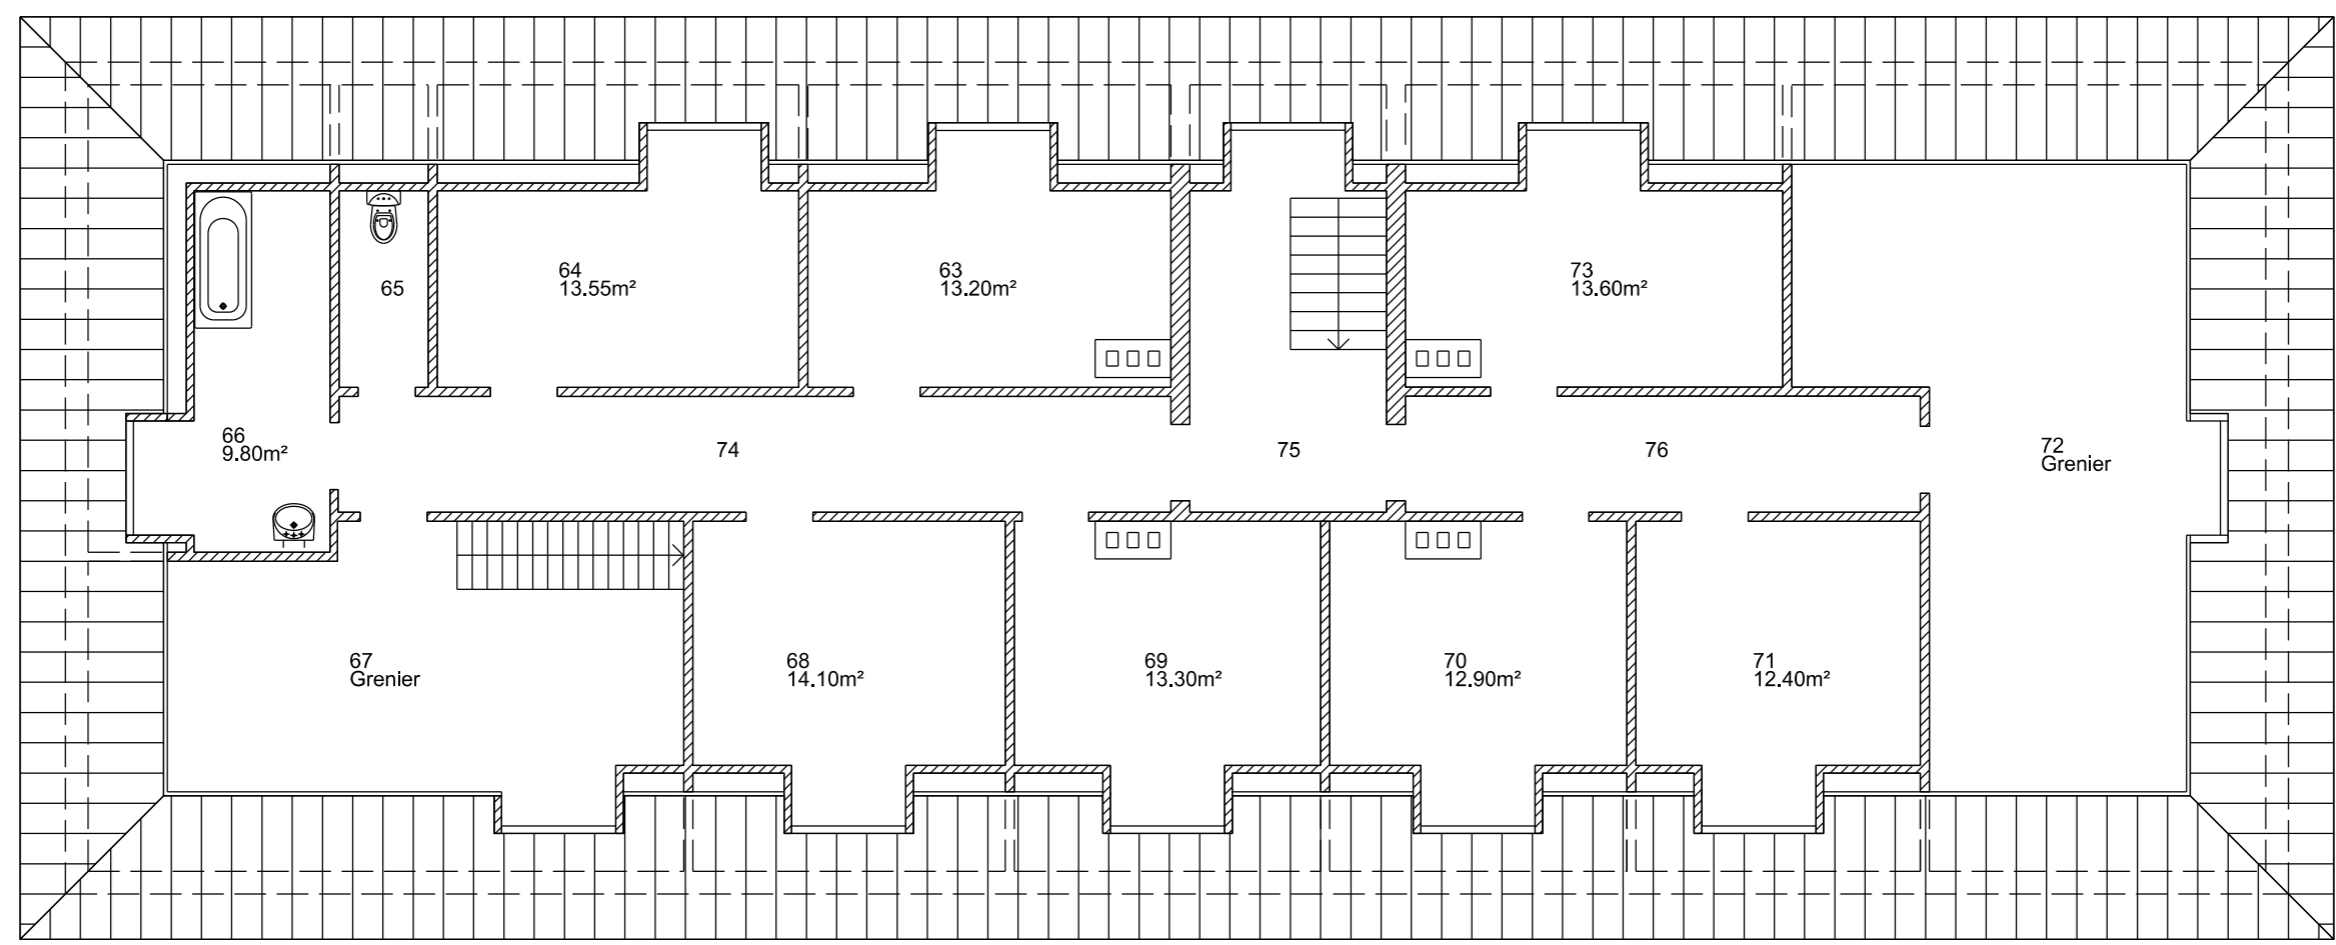

ESID METZ USID de Strasbourg	Dessiné par : reprise.don daniel ganizer	EUROPE FFECSA DONAUESCHINGEN		 Secrétariat général pour l'administration	 République Française		
	Chef de l'USID de Strasbourg Ingénieur en chef de 2ème classe Frédéric BUREAU	CITE NORD + ECOLE 0001 - BAT LOGEMENTS PLAN DU REFERENTIEL				Chorus Imm.: 158118 Chorus Comp.: 270876	Nom de la fiche : 991097013X_0001_N_02_ATL
NIVEAU 2eme NIVEAU Echelle : 1/100				Date création : 21/12/2010 Date indice : 27/11/2014	Indice 1