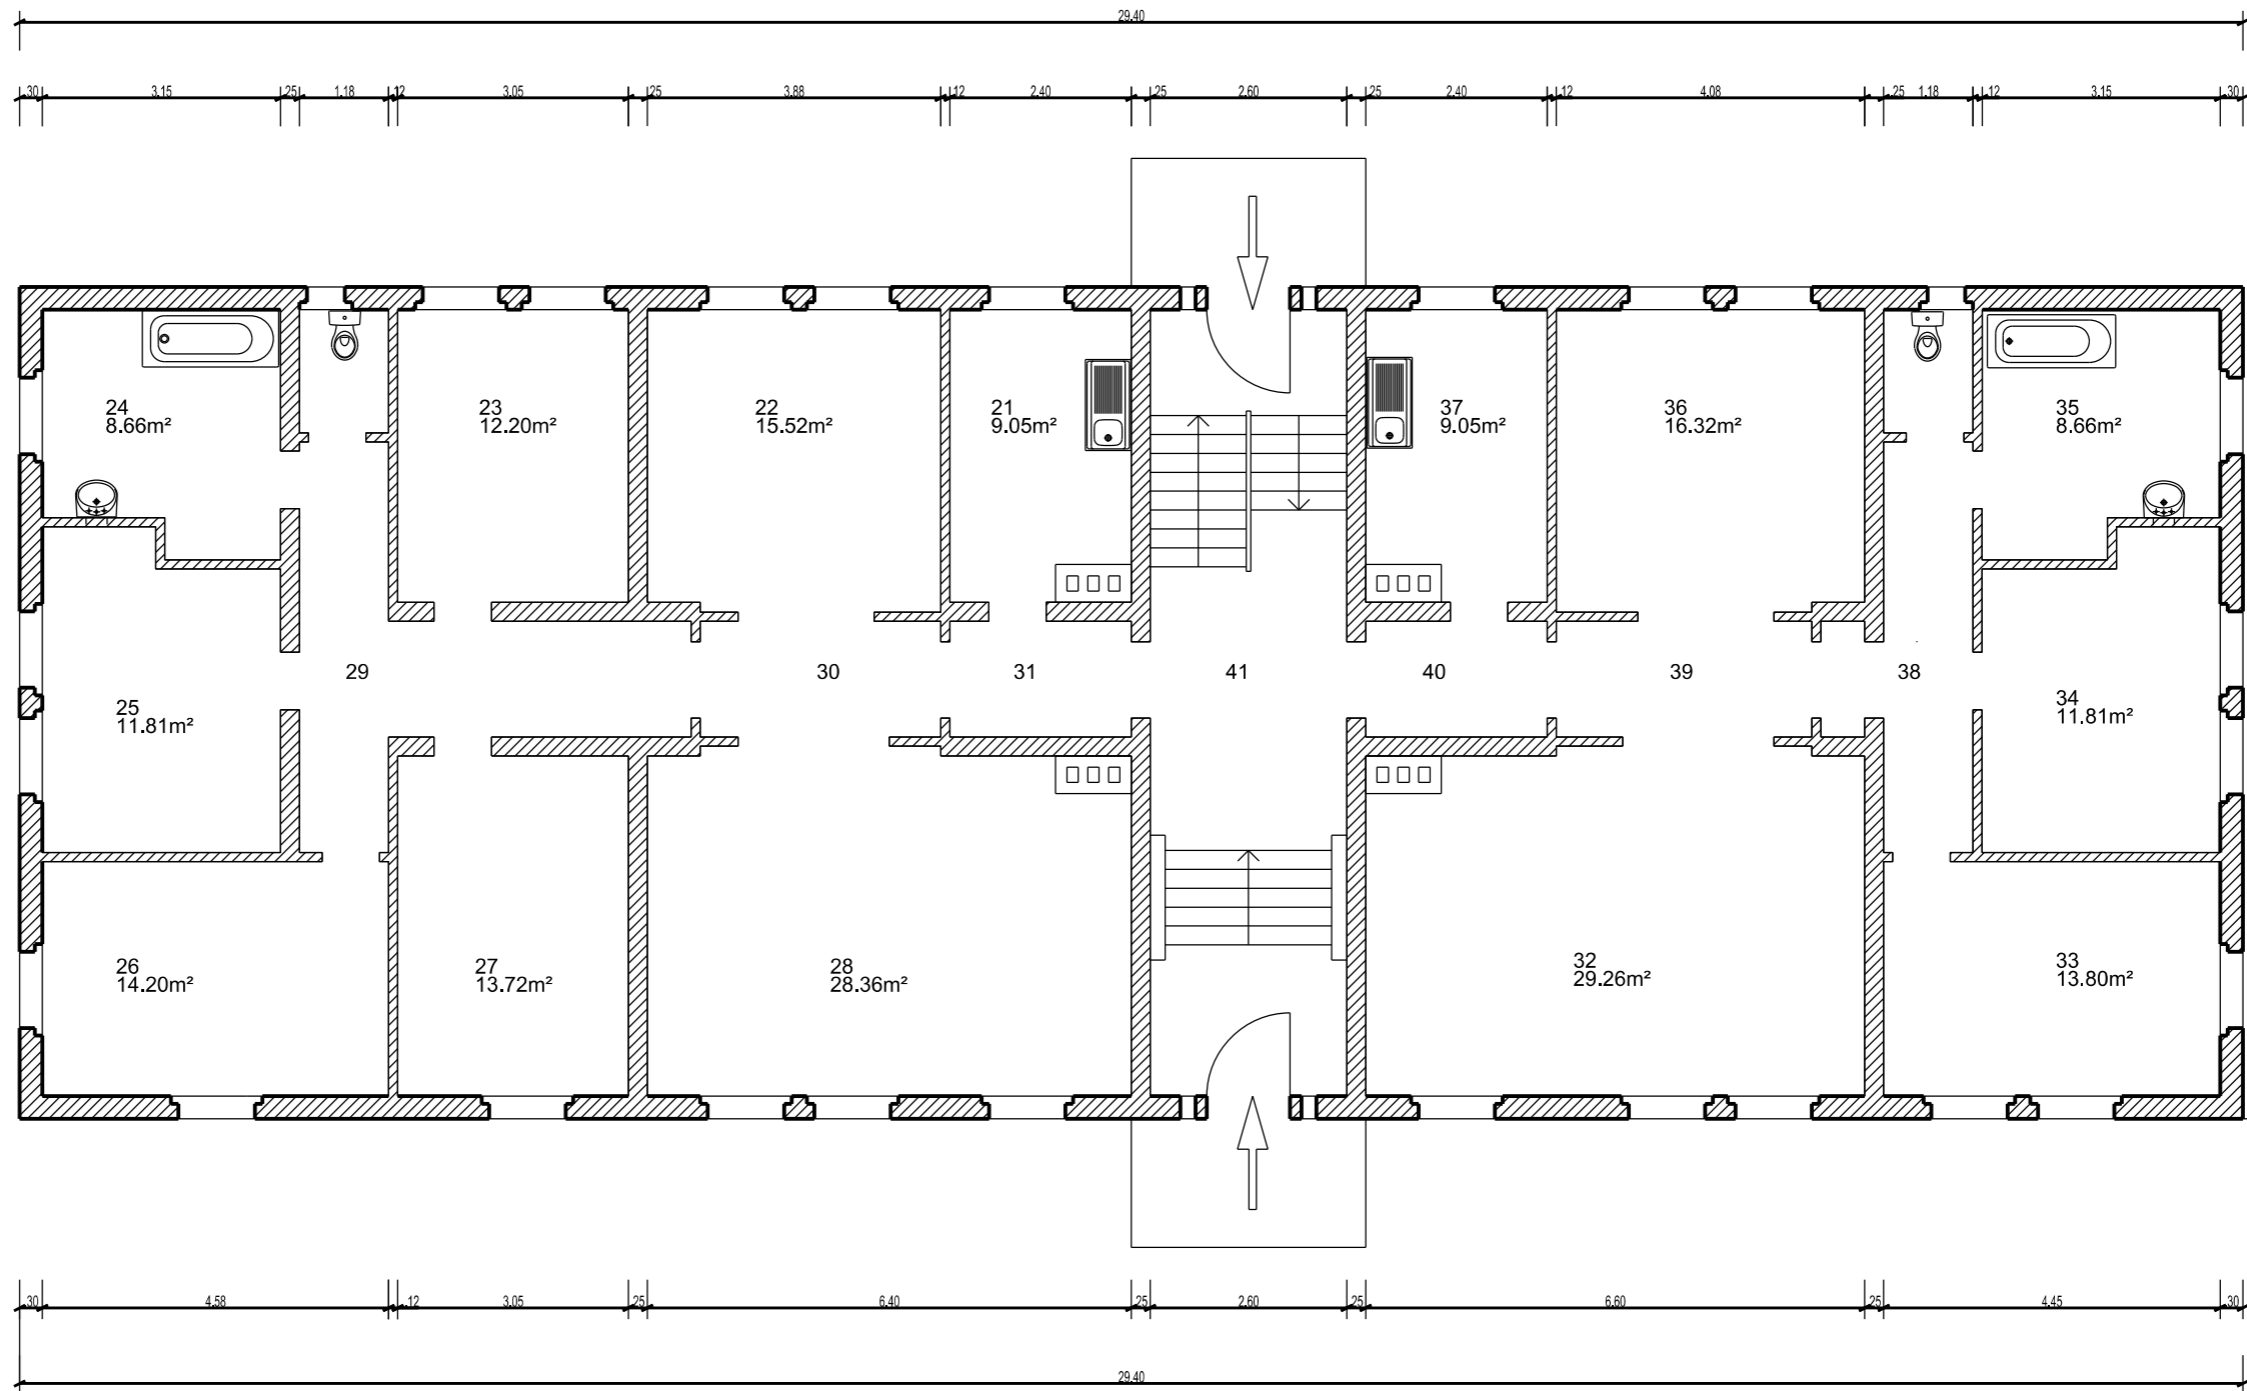

ESID METZ USID de Strasbourg	Dessiné par : reprise.don daniel ganizer	EUROPE FFECSA DONAUESCHINGEN		 Secrétariat général pour l'administration	 LIBERTÉ • ÉGALITÉ • FRATERNITÉ RÉPUBLIQUE FRANÇAISE	
	Chef de l'USID de Strasbourg Ingénieur en chef de 2ème classe Frédéric BUREAU	CITE NORD + ECOLE 0001 - BAT LOGEMENTS PLAN DU REFERENTIEL				Nom de la fiche : 991097013X_0001_N_00_ATL
Echelle : 1/100		NIVEAU REZ DE CHAUSSEE		Chorus Imm.: 158118 Chorus Comp.: 270876	Date création : 21/12/2010 Date indice : 27 /11/2014	
				Indice 1