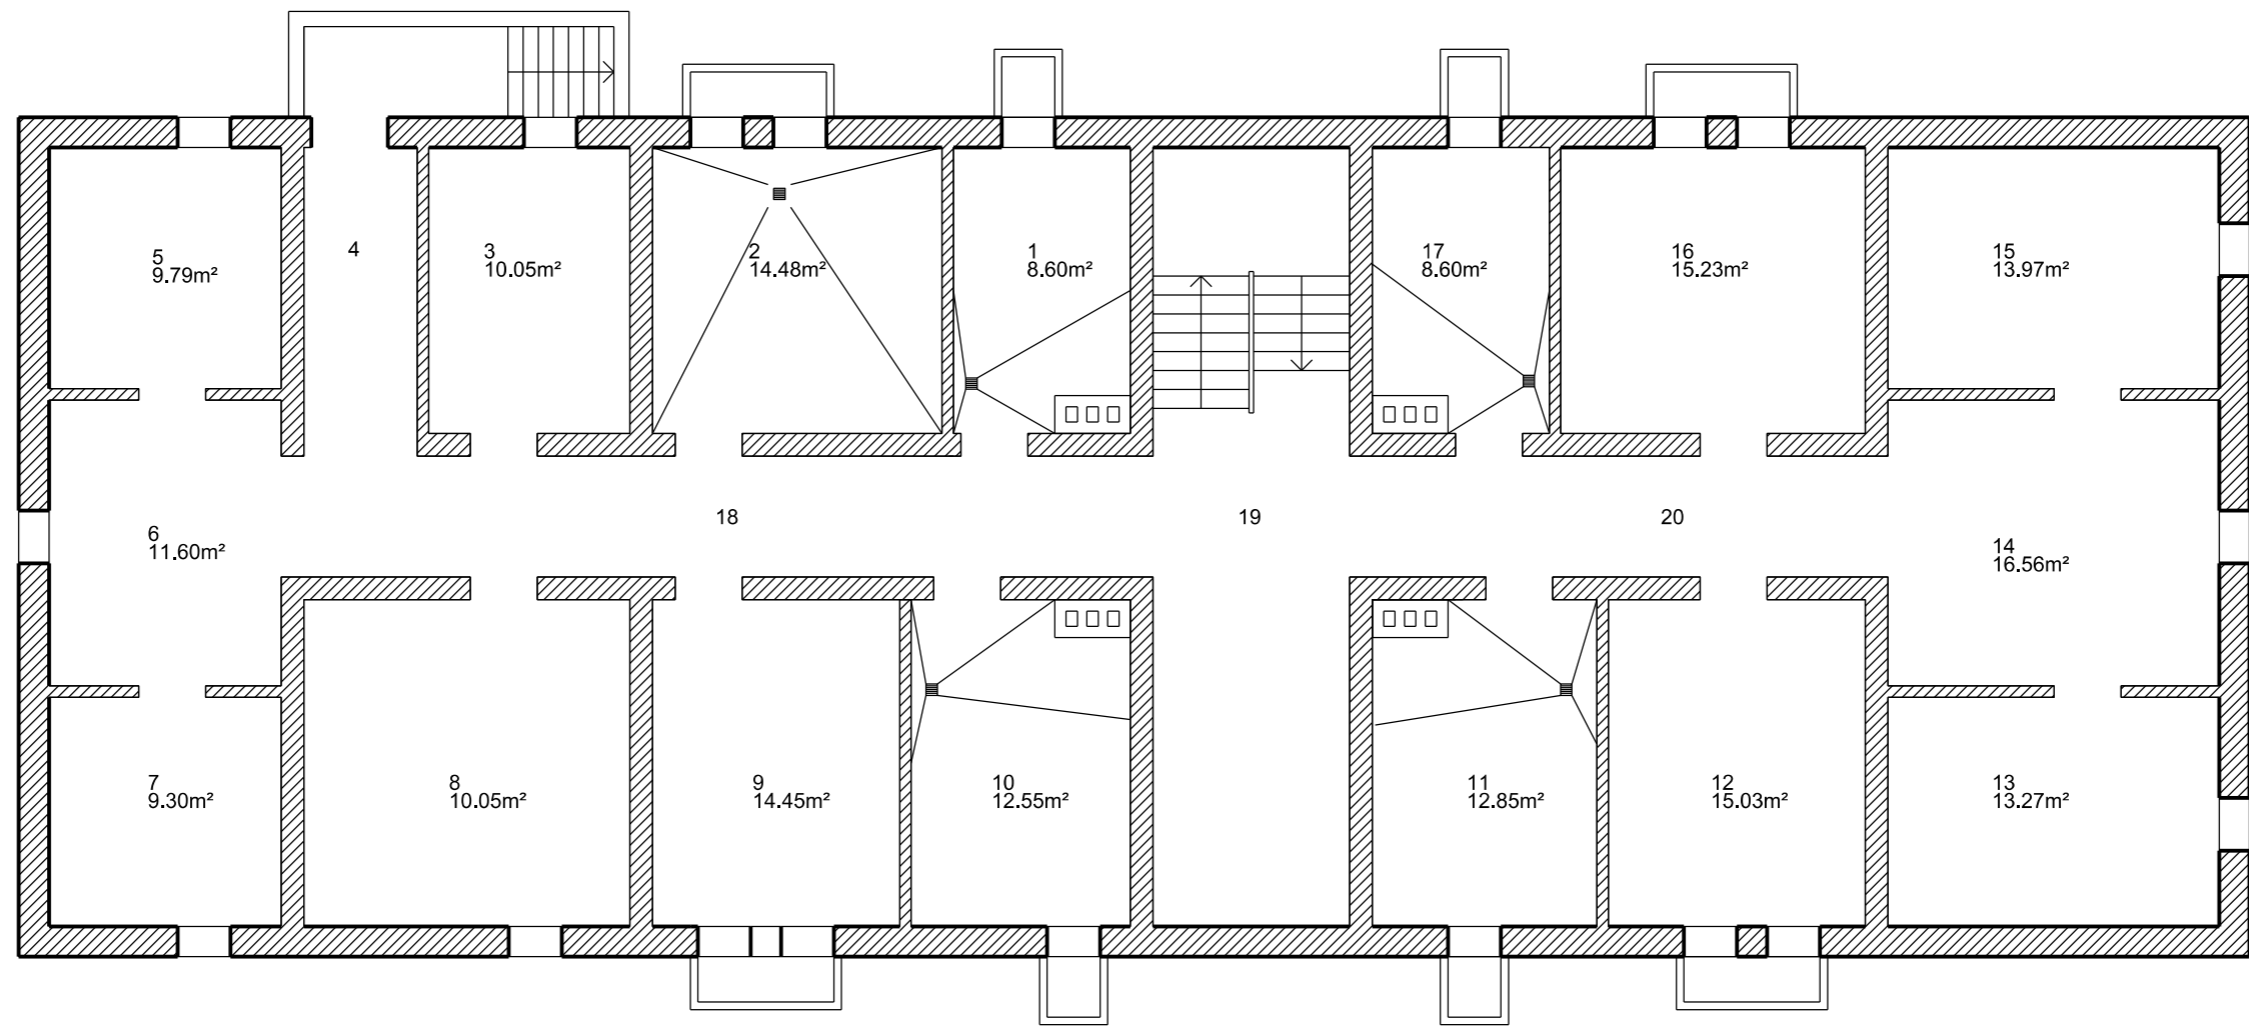

ESID METZ USID de Strasbourg	Dessiné par : reprise.don daniel ganizer	EUROPE FFECSA DONAUESCHINGEN		 Secrétariat général pour l'administration	 LIBERTÉ • ÉGALITÉ • FRATERNITÉ RÉPUBLIQUE FRANÇAISE		
	Chef de l'USID de Strasbourg Ingénieur en chef de 2ème classe Frédéric BUREAU	CITE NORD + ECOLE 0001 - BAT LOGEMENTS PLAN DU REFERENTIEL				Chorus Imm.: 158118 Chorus Comp.: 270876	Nom de la fiche : 991097013X_0001_N_-1_ATL
Echelle : 1/100		NIVEAU 1er SOUS-SOL			Date création : 21/12/2010 Date indice : 27 /11/2014	Indice 1