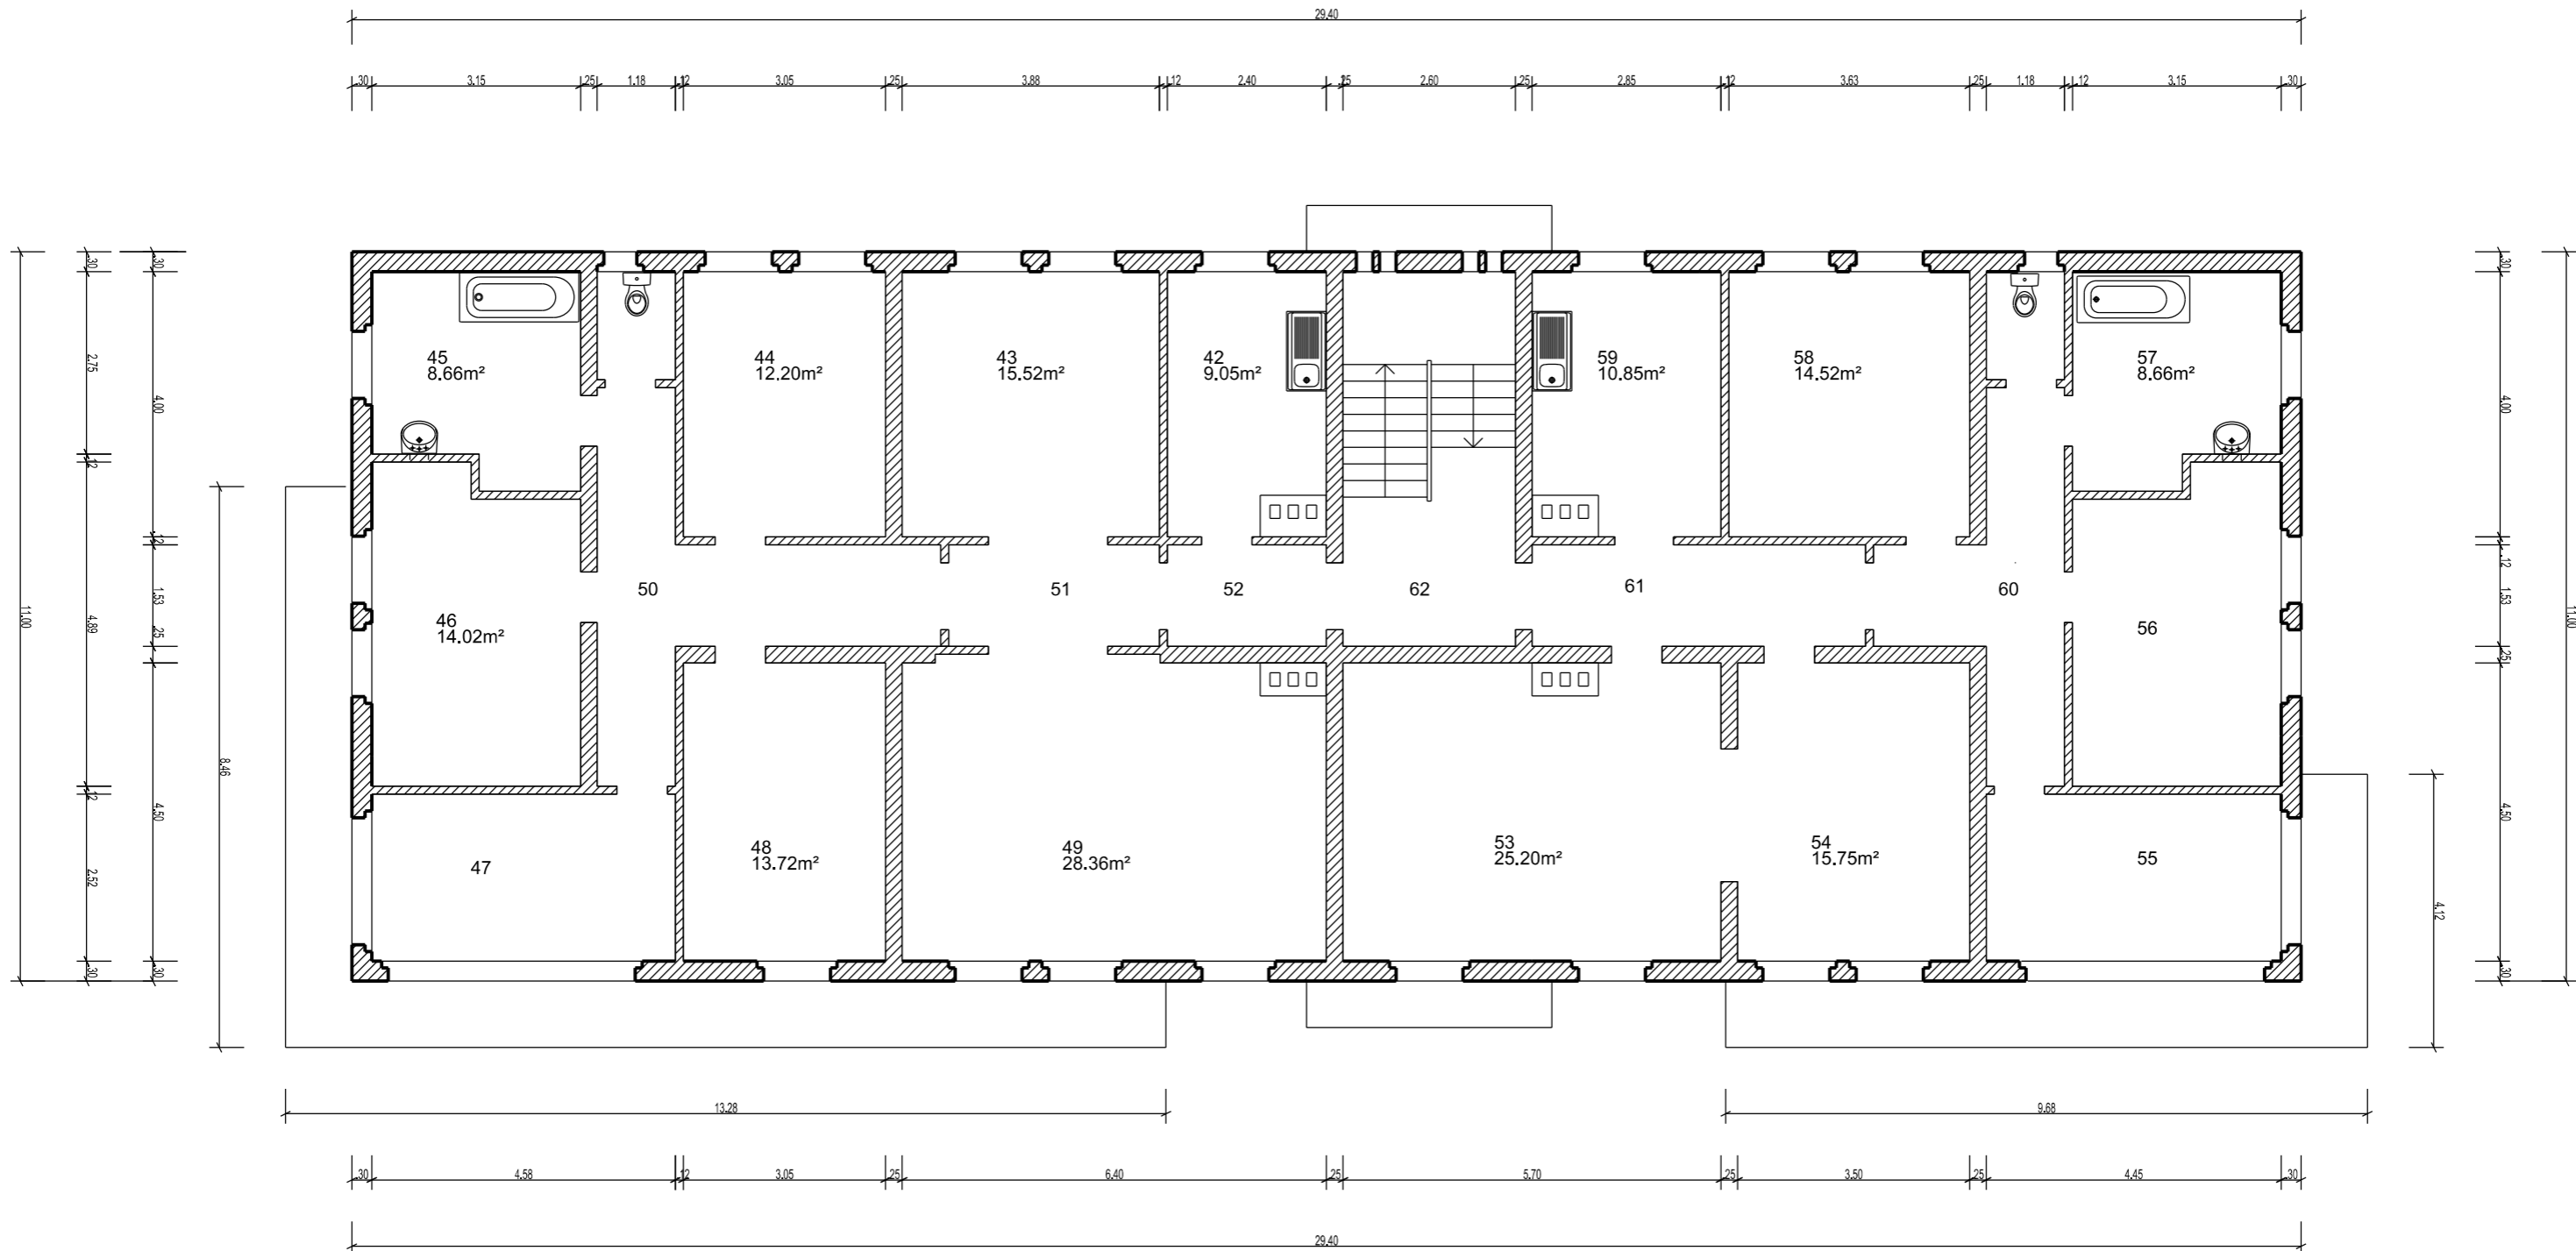

ESID METZ USID de Strasbourg	Dessiné par : reprise.don daniel.ganizer	EUROPE FFECSA DONAUESCHINGEN CITE NORD + ECOLE 0001 - BAT LOGEMENTS		 Secrétariat général pour l'administration	 LIBERTÉ • ÉGALITÉ • FRATERNITÉ RÉPUBLIQUE FRANÇAISE			
	Chef de l'USID de Strasbourg Ingénieur en chef de 2ème classe Frédéric BUREAU	PLAN DU REFERENTIEL NIVEAU 1er NIVEAU Echelle : 1/100				Chorus Imm.: 158118 Chorus Comp.: 270876	Nom de la fiche : 991097013X_0001_N_01_ATL Date création : 21/12/2010 Date indice : 27/11/2014	Indice 1