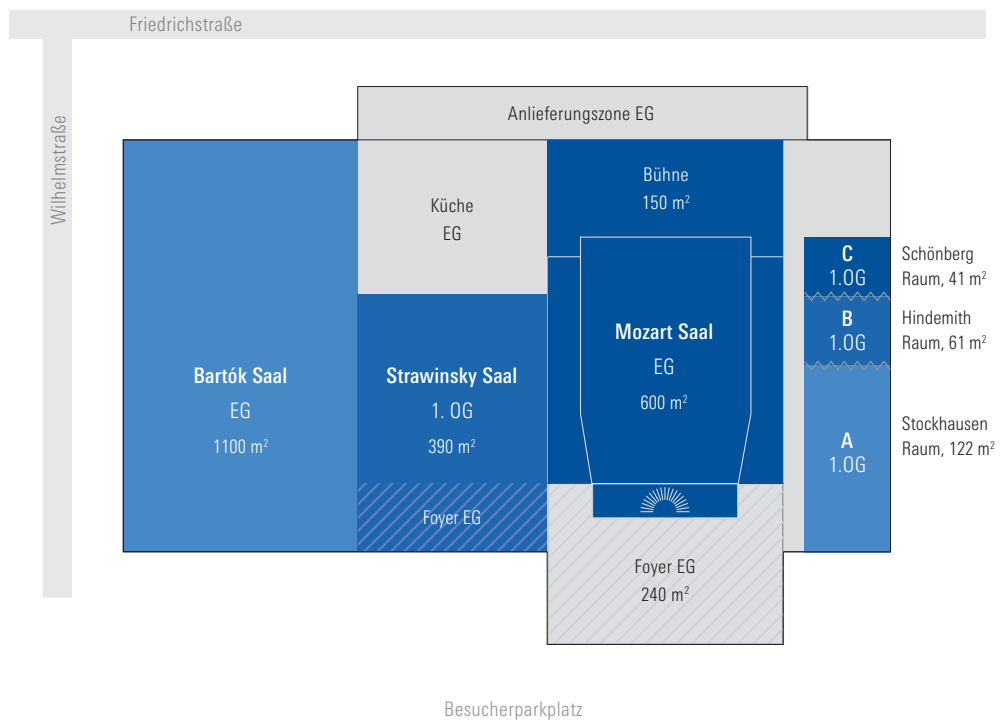

GRUNDRISS UND KAPAZITÄTEN

	qm	Reihen	Parlament	Bankett eckig	Bankett rund	Stehend
Mozart Saal	600	758	bis 475	bis 552	256	1.200
Empore		254	52	132		254
Bühne	150					
Gesamt		1.012	527	638		bis 1.454
Foyer	240	204		bis 180	bis 150	560
Bartók Saal	1.100	bis 1.127		bis 850		1.800
Empore	120	129*		100		200*
Gesamt	1.237	bis 1.256		950		bis 2.000
Strawinsky Saal	390	bis 404	154	270*	194*	bis 560
Stockhausen Raum A	122	130	bis 81	50	50	
Hindemith Raum B	61	50	36			
Schönberg Raum C	41	30	18			
Raum A - C		260	171			
Raum B - C		100	bis 72			
Raum A - B	183	210	141			